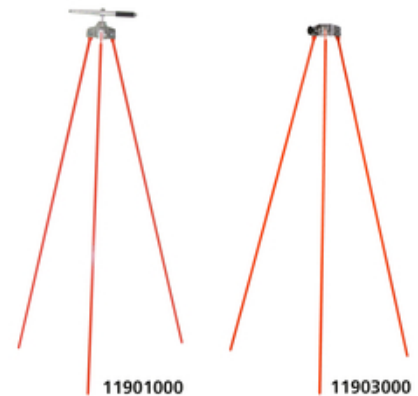

NESTLE Fluchtstabstative

Artikel-Nummer: 11900000/-1000/-2000/-3000
Leichte Ausführung

BESCHREIBUNG

Leichte Ausführung

Für Vermessungen im Bau- und Katasterbereich. Nicht nur zum Aufstellen von Fluchtstäben bei hartem Untergrund, sondern ebenso auch zur Positionierung von Prismenstäben geeignet.

- Mit Klemmbügel oder Klemmschraube erhältlich.
- Einfachste Bedienung: Prismen- oder Fluchtstab über dem Messpunkt fixieren und ins Lot bringen.
- Orange lackiert als Schutz vor Korrosion.
- Der dünne Metallfuß lässt sich bei Bedarf ins Erdreich eindrücken, für einen sicheren Stand.
- **Art.-Nr. 11901000: Mit Klemmbügel.**
- **Art.-Nr. 11903000: Mit Klemmschraube.**
- **Art.-Nr. 11900000: Mini-Version mit Klemmbügel.** Ideal für unsere MIDI-Prismenstäbe, um auch bei knappem Platz (unter Überdachungen, bei dichtem Bewuchs) das Prisma sicher und lotrecht über dem Messpunkt positionieren zu können.
- **Art.-Nr. 11902000: Mit Klemmbügel.** Die Beine können zusätzlich mit Klemmschrauben fixiert werden.

VORTEILE

Vorteile

- Einfache Handhabung.
- Sicherer Stand für Fluchtstäbe und Prismenstäbe.

TECHNISCHE DATEN

11901000, 11902000	Mit Klemmbügel / 11902000 mit zus. Fixierung
Höhe	100 cm
Gewicht	1.800 g
11903000	Mit Klemmschraube
Höhe	100 cm
Gewicht	1.700 g
11900000 Mini	Mit Klemmbügel
Höhe	27 cm
Gewicht	800 g
Lackierung	Orange