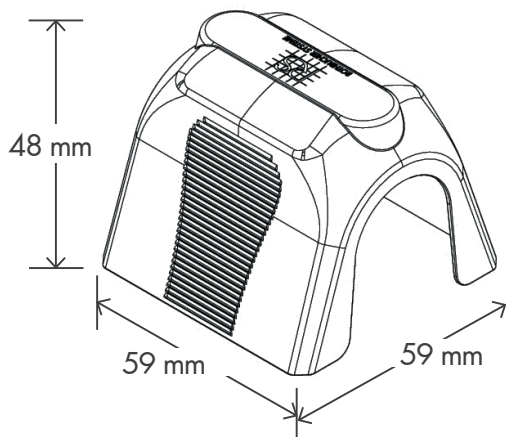

RSMP290 - Miniprisma Ø 17,5 mm
RSMP390 - Miniprisma Ø 25,4 mm

RSMP290 - Miniprism Ø 17.5 mm
RSMP390 - Miniprism Ø 25.4 mm

Schutzkappe RSPC 10
Protective Cap RSPC 10

Wiederaufnahmepunkt
RSFP-X90
Resumption Point
RSFP-X90