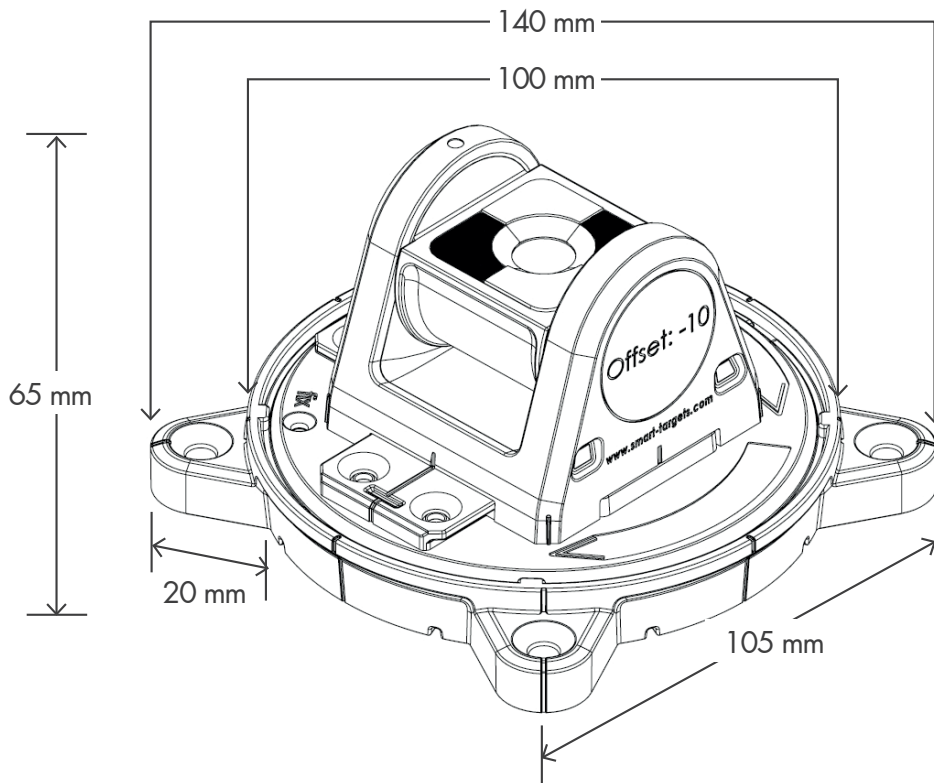

RSMP290 - Miniprisma Ø 17,5 mm
RSMP390 - Miniprisma Ø 25,4 mm

RSMP290 - Miniprism Ø 17.5 mm
RSMP390 - Miniprism Ø 25.4 mm

Schutzkappe RSPC 10
Protective Cap RSPC 10

Wiederaufnahmepunkt
RSFP-X90
Resumption Point
RSFP-X90