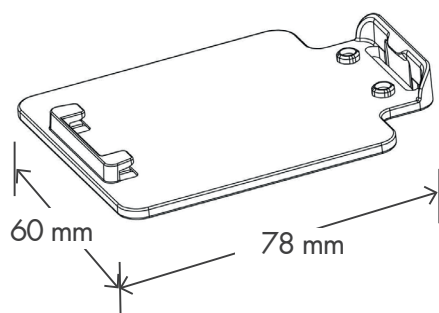

RS183 Reflexzielmarke 30 x 30 mm

RS183 with reflective targets 30 x 30 mm

Wiederaufnahmepunkt RSFP-X80g
Resumption Point RSFP-X80g

Schutzkappe RSPC10
Protective Cap RSPC10