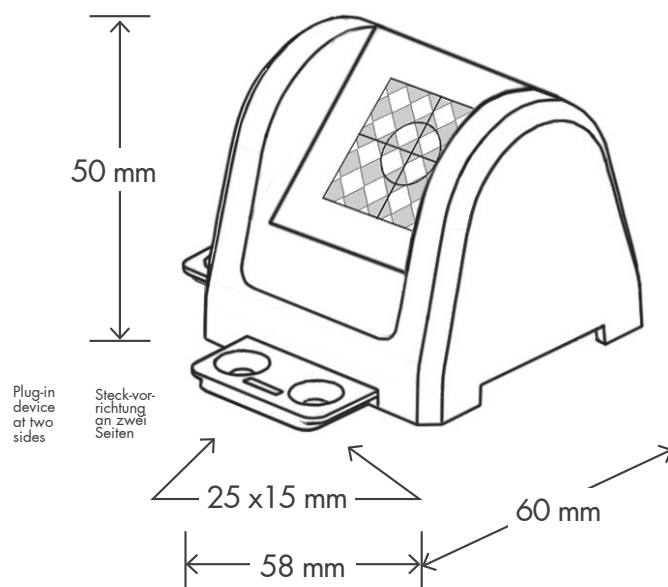

RS183 Reflexzielmarke 30 x 30 mm

RS183 with reflective targets 30 x 30 mm

Wiederaufnahmepunkt RSFP-X80g
Resumption Point RSFP-X80g

Schutzkappe RSPC10
Protective Cap RSPC10