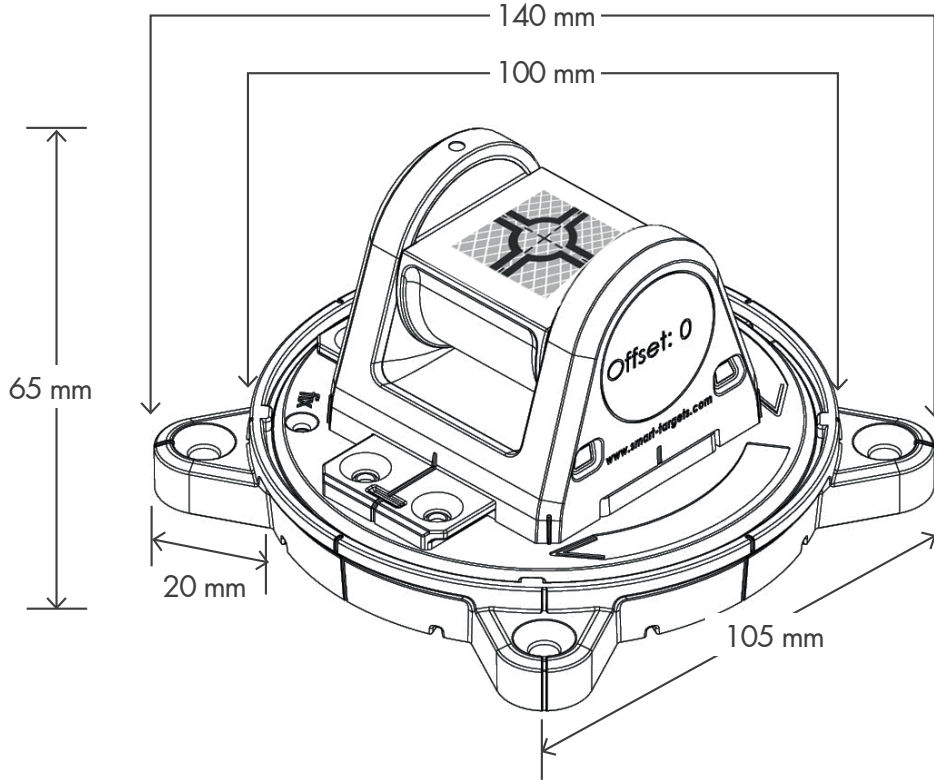

RS193 Kunststoff-Gehäuse
30 x 30 mm Reflexzielmarke

RS192 Kunststoff-Gehäuse
20 x 20 mm Reflexzielmarke

RS193 housing
30 x 30 mm reflective target

RS192 housing
20 x 20 mm reflective target

Schutzkappe RSPC 10
Protective Cap RSPC 10

Wiederaufnahmepunkt
RSFP-X90
Resumption Point
RSFP-X90