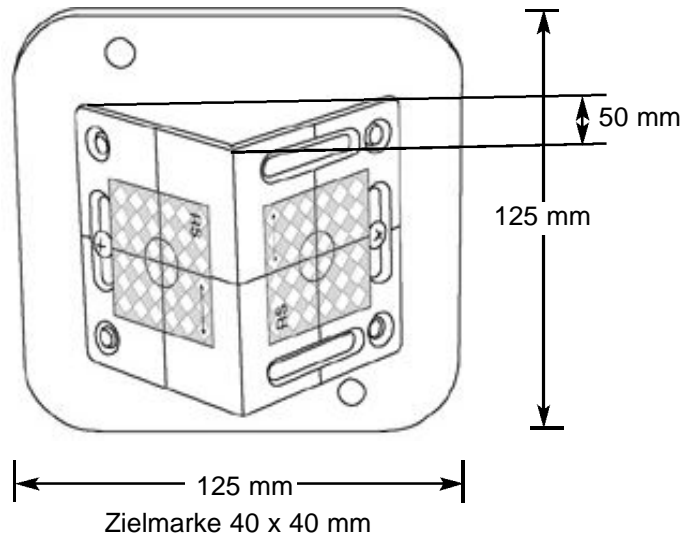

## RSAMG80

125 mm x 125 mm x 125 mm  
inkl. Gewinde  
Zielmarke 40 x 40 mm