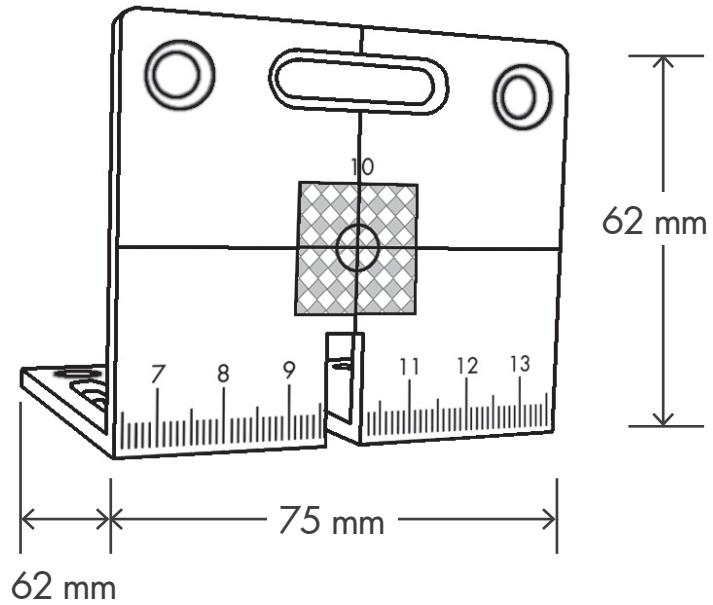

RS95

Reflexzielmarke
reflective targets
20 x 20 mm

Zielhöhe
Target height
30 mm

RS96

Reflexzielmarke
reflective targets
20 x 20 mm

Zielhöhe
Target height
20 mm